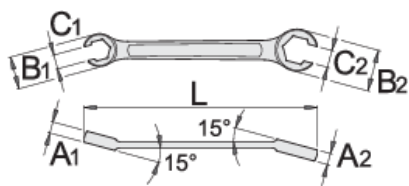

Ключ звезда отворен

183/2

Профили

Параметри на продукта

- материал: хром-ванадий
- ковани, изцяло закалени
- хромиран в съответствие със стандарт ISO 1456:2009
- до размер 12x14 - с 6-ъгълен профил, от 17x19 до 30x32 - с 12-ъгълен профил

		L	A1	A2	B1	B2	C1	C2	
612701	8 x 10	145	7	8.5	18	20	6	7	48
612702	10 x 11	152	8.5	9	20	22	7	8.5	64

		L	A1	A2	B1	B2	C1	C2	
612703	11 x 13	165	9	11	22	26	8.5	10	88
612704	12 x 14	178	10	12	24	28	9	11	125
615147	16 x 18	196	12	12.5	30.5	33.5	13	14	203
612705	17 x 19	210	13	14	32	35	14	15	204
612706	19 x 22	233	14	16	35	41	15	17	242
612707	22 x 24	265	16	17	41	45	17	18	297
612708	24 x 27	265	17	17	45	48	18	20	367
612709	30 x 32	285	21	23	50	52	22	24	552

* Снимките на продуктите са символични. Всички размери са в мм., теглото е в грамове .

Употреба (снимки)