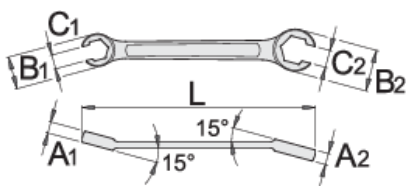

Ключ звезда отворен

183/2

Профили

Параметри на продукта

- материал: хром-ванадий
- ковани, изцяло закалени
- хромиран в съответствие със стандарт ISO 1456:2009
- до размер 12x14 - с 6-ъгълен профил, от 17x19 до 30x32 - с 12-ъгълен профил

Barcode	mm	L	A1	A2	B1	B2	C1	C2	Icon
612701	8 x 10	145	7	8.5	18	20	6	7	48
612702	10 x 11	152	8.5	9	20	22	7	8.5	64

		L	A1	A2	B1	B2	C1	C2	
612703	11 x 13	165	9	11	22	26	8.5	10	88
612704	12 x 14	178	10	12	24	28	9	11	125
615147	16 x 18	196	12	12.5	30.5	33.5	13	14	203
612705	17 x 19	210	13	14	32	35	14	15	204
612706	19 x 22	233	14	16	35	41	15	17	242
612707	22 x 24	265	16	17	41	45	17	18	297
612708	24 x 27	265	17	17	45	48	18	20	367
612709	30 x 32	285	21	23	50	52	22	24	552

* Снимките на продуктите са символични. Всички размери са в мм., теглото е в грамове .

Употреба (снимки)