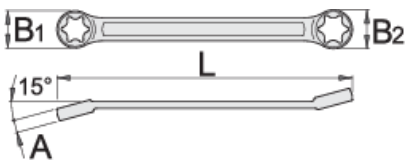

Ključ okasti sa TX profilom povijeni

182/2BTX

Profili

Opis proizvoda

- materijal: premium hrom-vanadijum čelik
- kovan, u potpunosti poboljššan i ojačan
- hromiran (ISO 1456:2009)
- glave povijene pod uglom od 15° omogućavaju pritezanje i odvijanje na teško pristupačnim mestima

		L	B1	B2	A	
612892	E6 x E8	97	10	11.3	4.6	13
612893	E10 x E12	112	12.7	14	5.6	20
612894	E14 x E18	137	16.5	21	6.6	38
612895	E20 x E24	174	23	27.3	8.6	100

* Fotografije proizvoda su simbolične. Sve dimenzije su u mm, a težina u gramima. Sve navedene dimenzije mogu odstupati u granicama tolerancija.