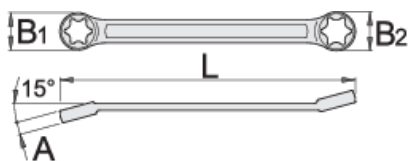

Ključ okasti sa TX profilom povijeni

182/2BTX

Profili

Opis proizvoda

- materijal: premium hrom-vanadijum čelik
- kovan, u potpunosti poboljššan i ojačan
- hromiran (ISO 1456:2009)
- glave povijene pod uglom od 15° omogućavaju pritezanje i odvijanje na teško pristupačnim mestima

Barcode	Star Icon	L	B1	B2	A	Person Icon	Clock Icon
612892	E6 x E8	97	10	11.3	4.6	13	Till end of stock
612893	E10 x E12	112	12.7	14	5.6	20	
612894	E14 x E18	137	16.5	21	6.6	38	
612895	E20 x E24	174	23	27.3	8.6	100	Till end of stock

* Fotografije proizvoda su simbolične. Sve dimenzije su u mm, a težina u gramima. Sve navedene dimenzije mogu odstupati u granicama tolerancija.

Upotreba (slike)