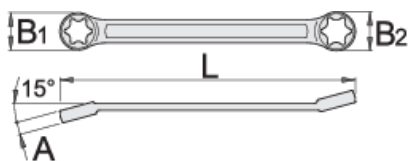

# Ključ obročni ukrivljen, s TX profilom

182/2BTX

## Atributi izdelka

- material: Premium krom vanadijevo jeklo
- kovan, v celoti poboljšan
- površinska zaščita: kromiran po ISO 1456:2009
- 15° ukrivljene glave omogočajo vijačenje na težje dostopnih mestih

|  |  | L   | B1   | B2   | A   |  |
|--|---|-----|------|------|-----|---|
| 612892   | E6 x E8   | 97  | 10   | 11.3 | 4.6 | 13  |
| 612893   | E10 x E12   | 112 | 12.7 | 14   | 5.6 | 20  |
| 612894   | E14 x E18   | 137 | 16.5 | 21   | 6.6 | 38  |
| 612895   | E20 x E24   | 174 | 23   | 27.3 | 8.6 | 100   |

\* Slike proizvodov so simbolične. Vse dimenzije so v mm, teža v g. Vse navedene dimenzije lahko odstopajo v tolerančnih merah.

Uporaba (slike)