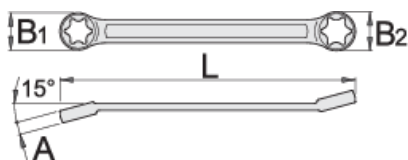

Plochý kľúč očkový s vyhnutou hlavou- TX profil

182/2BTX

Profiles

Product features

- materiál: premium chróm vanádiová oceľ
- kované, tvrdené a temperované,
- chrómované v súlade s ISO 1456:2009
- 15° uhol zabezpečuje uťahovanie skrutiek na ťažko dostupných miestach

		L	B1	B2	A		
612892	E6 x E8	97	10	11.3	4.6	13	Till end of stock
612893	E10 x E12	112	12.7	14	5.6	20	
612894	E14 x E18	137	16.5	21	6.6	38	
612895	E20 x E24	174	23	27.3	8.6	100	Till end of stock

* Obrázky sú symbolické. Všetky rozmery sú v mm, hmotnosť je v g. Všetky udané rozmery sa môžu líšiť v rámci tolerancie.