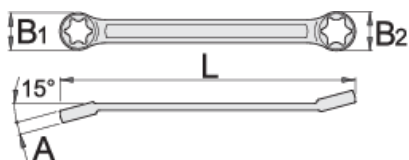

Plochý kľúč očkový s vyhnutou hlavou- TX profil

182/2BTX

Profiles

Product features

- materiál: premium chróm vanádiová oceľ
- kované, tvrdené a temperované,
- chrómované v súlade s ISO 1456:2009
- 15° uhol zabezpečuje uťahovanie skrutiek na ťažko dostupných miestach

		L	B1	B2	A	
612892	E6 x E8	97	10	11.3	4.6	13
612893	E10 x E12	112	12.7	14	5.6	20
612894	E14 x E18	137	16.5	21	6.6	38
612895	E20 x E24	174	23	27.3	8.6	100

* Obrázky sú symbolické. Všetky rozmery sú v mm, hmotnosť je v g. Všetky udané rozmery sa môžu líšiť v rámci tolerancie.