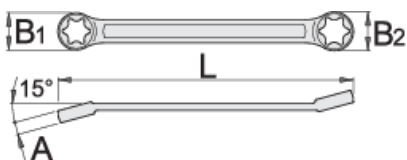

Plochý kľúč očkový s vyhnutou hlavou- TX profil

182/2BTX

Profiles

Product features

- materiál: premium chróm vanádiová oceľ
- kované, tvrdené a temperované,
- chrómované v súlade s ISO 1456:2009
- 15° uhol zabezpečuje uťahovanie skrutiek na ťažko dostupných miestach

		L	B1	B2	A	
612892	E6 x E8	97	10	11.3	4.6	13
612893	E10 x E12	112	12.7	14	5.6	20
612894	E14 x E18	137	16.5	21	6.6	38
612895	E20 x E24	174	23	27.3	8.6	100

* Obrázky sú symbolické. Všetky rozmery sú v mm, hmotnosť je v g. Všetky udané rozmery sa môžu líšiť v rámci tolerancie.