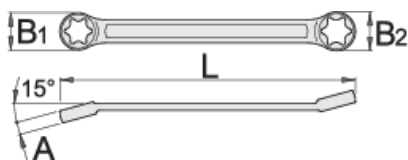

# Рамен клуч со свивлива глава TX профил

182/2BTX

## Product features

- материјал: специјален хром ванадиум челик
- кован, целосно појачан и кален
- завршна повшина: обложена со хром според EN 12540
- аголот од 15° овозможува да се наврти навртка на тешко достапни места

|  |  | L   | B1   | B2   | A   |  |
|--|---|-----|------|------|-----|---|
| 612892   | E6 x E8   | 97  | 10   | 11.3 | 4.6 | 13  |
| 612893   | E10 x E12   | 112 | 12.7 | 14   | 5.6 | 20  |
| 612894   | E14 x E18   | 137 | 16.5 | 21   | 6.6 | 38  |
| 612895   | E20 x E24   | 174 | 23   | 27.3 | 8.6 | 100   |

\* Сликите на производите се симболични. Сите димензии се во мм, тежината е во грамови. Сите наведени димензии може да се разликуваат во ниво на толеранција

Usage (pictures)