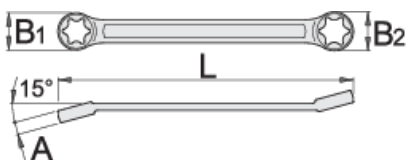

# Рамен клуч со свивлива глава TX профил

182/2BTX

## Product features

- материјал: специјален хром ванадиум челик
- кован, целосно појачан и кален
- завршна повшина: обложена со хром според EN 12540
- аголот од 15° овозможува да се наврти навртка на тешко достапни места

		L	B1	B2	A	
612892	E6 x E8	97	10	11.3	4.6	13
612893	E10 x E12	112	12.7	14	5.6	20
612894	E14 x E18	137	16.5	21	6.6	38
612895	E20 x E24	174	23	27.3	8.6	100

\* Сликите на производите се симболични. Сите димензии се во мм, тежината е во грамови. Сите наведени димензии може да се разликуваат во ниво на толеранција