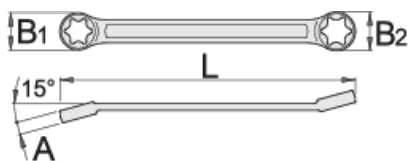

# Hajlított belső Torx (TX) csillagkulcs

182/2BTX

## Termékjellemzők

- anyaga: Premium króm-vanádium acél
- kovácsolt, teljes anyagában nemesített
- felületkezelés: krómozott, ISO 1456:2009 szabvány szerint
- 15°-ban hajlított fej: a nehezen elérhető helyeken is lehetővé teszi a csavarozást

		L	B1	B2	A	
612892	E6 x E8	97	10	11.3	4.6	13
612893	E10 x E12	112	12.7	14	5.6	20
612894	E14 x E18	137	16.5	21	6.6	38
612895	E20 x E24	174	23	27.3	8.6	100

\* A termékképek illusztrációk. Minden feltüntetett méret milliméterben, a tömegek grammban. Az összes feltüntetett méret eltérhet a toleranciának megfelelően.