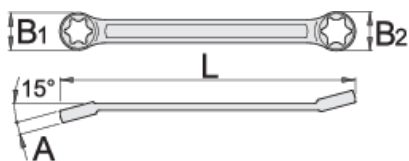

# Hajlított belső Torx (TX) csillagkulcs

182/2BTX

## Termékjellemzők

- anyaga: Premium króm-vanádium acél
- kovácsolt, teljes anyagában nemesített
- felületkezelés: krómozott, ISO 1456:2009 szabvány szerint
- 15°-ban hajlított fej: a nehezen elérhető helyeken is lehetővé teszi a csavarozást

		L	B1	B2	A	
612892	E6 x E8	97	10	11.3	4.6	13
612893	E10 x E12	112	12.7	14	5.6	20
612894	E14 x E18	137	16.5	21	6.6	38
612895	E20 x E24	174	23	27.3	8.6	100

\* A termékképek illusztrációk. Minden feltüntetett méret milliméterben, a tömegek grammokban. Az összes feltüntetett méret eltérhet a toleranciának megfelelően.