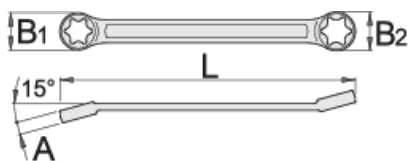

Hajlított belső Torx (TX) csillagkulcs

182/2BTX

Profilok

Termékjellemzők

- anyaga: Premium króm-vanádium acél
- kovácsolt, teljes anyagában nemesített
- felületkezelés: krómozott, ISO 1456:2009 szabvány szerint
- 15°-ban hajlított fej: a nehezen elérhető helyeken is lehetővé teszi a csavarozást

		L	B1	B2	A	
612892	E6 x E8	97	10	11.3	4.6	13
612893	E10 x E12	112	12.7	14	5.6	20
612894	E14 x E18	137	16.5	21	6.6	38
612895	E20 x E24	174	23	27.3	8.6	100

* A termékképek illusztrációk. Minden feltüntetett méret milliméterben, a tömegek grammokban. Az összes feltüntetett méret eltérhet a toleranciának megfelelően.