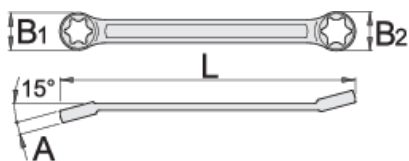

# Ključ okasti sa TX profilom, savijeni

182/2BTX

## Atributi proizvoda

- materijal: Premium krom-vanadij
- kovan, u cijelosti ojačan i zakaljen
- kromirani (ISO 1456:2009)
- glave savijene pod kutem od 15° omogućavaju pritezanje i odvijanje na teško pristupačnim mjestima

		L	B1	B2	A	
612892	E6 x E8	97	10	11.3	4.6	13
612893	E10 x E12	112	12.7	14	5.6	20
612894	E14 x E18	137	16.5	21	6.6	38
612895	E20 x E24	174	23	27.3	8.6	100

\* Slike proizvoda su simbolične. Sve dimenzije su u mm, masa je u g.