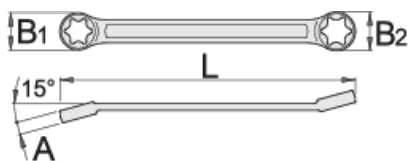

Ključ okasti sa TX profilom, savijeni

182/2BTX

Profili

Atributi proizvoda

- materijal: Premium krom-vanadij
- kovan, u cijelosti ojačan i zakaljen
- kromirani (ISO 1456:2009)
- glave savijene pod kutem od 15° omogućavaju pritezanje i odvijanje na teško pristupačnim mjestima

		L	B1	B2	A	
612892	E6 x E8	97	10	11.3	4.6	13
612893	E10 x E12	112	12.7	14	5.6	20
612894	E14 x E18	137	16.5	21	6.6	38
612895	E20 x E24	174	23	27.3	8.6	100

* Slike proizvoda su simbolične. Sve dimenzije su u mm, masa je u g.