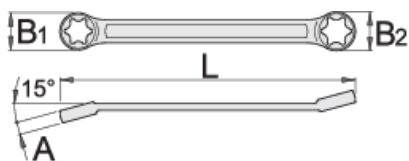

Očkový klíč rovný TX

182/2BTX

Profily

Vlastnosti produktu

- materiál: Premium chrom-vanadium ocel
- postupově kované, zcela tvrzeno a temperováno
- povrch chrom
- 15° úhel zaručí šroubovat matice na nesnadno přístupných místech

		L	B1	B2	A	
612892	E6 x E8	97	10	11.3	4.6	13
612893	E10 x E12	112	12.7	14	5.6	20
612894	E14 x E18	137	16.5	21	6.6	38
612895	E20 x E24	174	23	27.3	8.6	100

* Obrázky produktů jsou symbolické. Všechny rozměry jsou v mm a hmotnost v gramech. Všechny uvedené rozměry se mohou lišit v toleranci.