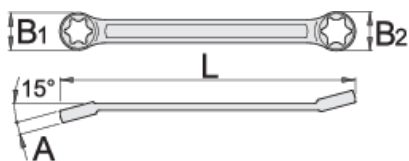

Očkový klíč rovný TX

182/2BTX

Profily

Vlastnosti produktu

- materiál: Premium chrom-vanadium ocel
- postupově kované, zcela tvrzeno a temperováno
- povrch chrom
- 15° úhel zaručí šroubovat matice na nesnadno přístupných místech

|  |  | L | B1 | B2 | A |  |
|------------------------------------------------------------------------------------|-------------------------------------------------------------------------------------|-----|------|------|-----|---------------------------------------------------------------------------------------|
| 612892 | E6 x E8 | 97 | 10 | 11.3 | 4.6 | 13 |
| 612893 | E10 x E12 | 112 | 12.7 | 14 | 5.6 | 20 |
| 612894 | E14 x E18 | 137 | 16.5 | 21 | 6.6 | 38 |
| 612895 | E20 x E24 | 174 | 23 | 27.3 | 8.6 | 100 |

* Obrázky produktů jsou symbolické. Všechny rozměry jsou v mm a hmotnost v gramech. Všechny uvedené rozměry se mohou lišit v toleranci.

Používání (obrázky)