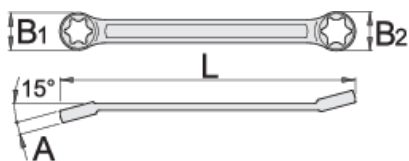

# Očkový klíč rovný TX

182/2BTX

## Profily

## Vlastnosti produktu

- materiál: Premium chrom-vanadium ocel
- postupově kované, zcela tvrzeno a temperováno
- povrch chrom
- 15° úhel zaručí šroubovat matice na nesnadno přístupných místech

		L	B1	B2	A	
612892	E6 x E8	97	10	11.3	4.6	13
612893	E10 x E12	112	12.7	14	5.6	20
612894	E14 x E18	137	16.5	21	6.6	38
612895	E20 x E24	174	23	27.3	8.6	100

\* Obrázky produktů jsou symbolické. Všechny rozměry jsou v mm a hmotnost v gramech. Všechny uvedené rozměry se mohou lišit v toleranci.