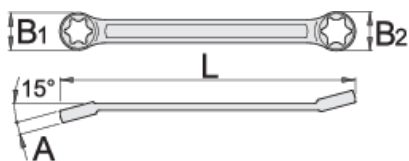

Ključ okasti sa TX profilom savijeni

182/2BTX

Profili

Atributi proizvoda

- materijal: Premium krom-vanadij
- kovan, u cijelosti ojačan i zakaljen
- kromirani (ISO 1456:2009)
- glave savijene pod kutem od 15° omogućavaju pritezanje i odvijanje na teško pristupačnim mjestima

		L	B1	B2	A	
612892	E6 x E8	97	10	11.3	4.6	13
612893	E10 x E12	112	12.7	14	5.6	20
612894	E14 x E18	137	16.5	21	6.6	38
612895	E20 x E24	174	23	27.3	8.6	100

* Slike proizvoda su simbolične. Sve dimenzije su u mm, masa je u g.