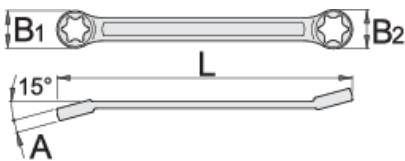

Ključ okasti sa TX profilom savijeni

182/2BTX

Profili

Atributi proizvoda

- materijal: Premium krom-vanadij
- kovan, u cijelosti ojačan i zakaljen
- kromirani (ISO 1456:2009)
- glave savijene pod kutem od 15° omogućavaju pritezanje i odvijanje na teško pristupačnim mjestima

		L	B1	B2	A	
612892	E6 x E8	97	10	11.3	4.6	13
612893	E10 x E12	112	12.7	14	5.6	20
612894	E14 x E18	137	16.5	21	6.6	38
612895	E20 x E24	174	23	27.3	8.6	100

* Slike proizvoda su simbolične. Sve dimenzije su u mm, masa je u g.