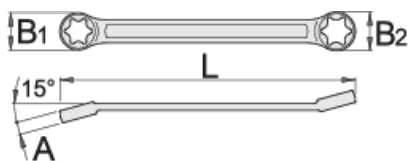

Ключ TX профил с извити глави

182/2BTX

Профили

Параметри на продукта

- материал: хром-ванадий
- ковани, изцяло закалени
- хромиран в съответствие със стандарт ISO 1456:2009
- 15° ъгъл на главите дава възможност за достигане до труднодостъпни места

		L	B1	B2	A	
612892	E6 x E8	97	10	11.3	4.6	13
612893	E10 x E12	112	12.7	14	5.6	20
612894	E14 x E18	137	16.5	21	6.6	38
612895	E20 x E24	174	23	27.3	8.6	100

* Снимките на продуктите са символични. Всички размери са в мм., теглото е в грамове .