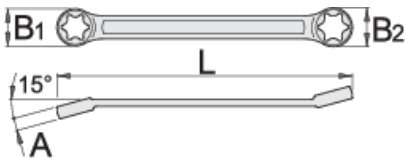

## Product features

- Materiali: krom vanadium
- rënie të falsifikuara, ngurtësuar tërësisht dhe nevrík
- përfundojë sipërfaqe: krom kromuar sipas ISO 1456:2009
- 15 ° kënd lejon qasje në vende të vështira

|  |  | L   | B1   | B2   | A   |  |
|------------------------------------------------------------------------------------|-------------------------------------------------------------------------------------|-----|------|------|-----|---------------------------------------------------------------------------------------|
| 612892                                                                             | E6 x E8                                                                             | 97  | 10   | 11.3 | 4.6 | 13                                                                                    |
| 612893                                                                             | E10 x E12                                                                           | 112 | 12.7 | 14   | 5.6 | 20                                                                                    |
| 612894                                                                             | E14 x E18                                                                           | 137 | 16.5 | 21   | 6.6 | 38                                                                                    |
| 612895                                                                             | E20 x E24                                                                           | 174 | 23   | 27.3 | 8.6 | 100                                                                                   |

\* Imazhet e produkteve janë simbolike. Të gjitha dimensionet janë në mm, pesha në gram. Të gjitha dimensionet e listuara mund të ndryshojnë në tolerancë.

Usage (pictures)