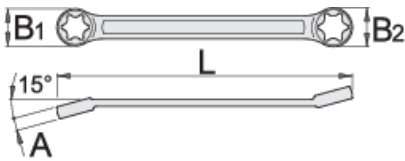

Çelës i mbyllurë yllëzor, TX Profil

182/2BTX

Profiles

Product features

- Materiali: krom vanadium
- rënie të falsifikuara, ngurtësuar tërësisht dhe nevrík
- përfundojë sipërfaqe: krom kromuar sipas ISO 1456:2009
- 15 ° kënd lejon qasje në vende të vështira

		L	B1	B2	A	
612892	E6 x E8	97	10	11.3	4.6	13
612893	E10 x E12	112	12.7	14	5.6	20
612894	E14 x E18	137	16.5	21	6.6	38
612895	E20 x E24	174	23	27.3	8.6	100

* Imazhet e produkteve janë simbolike. Të gjitha dimensionet janë në mm, pesha në gram. Të gjitha dimensionet e listuara mund të ndryshojnë në tolerancë.