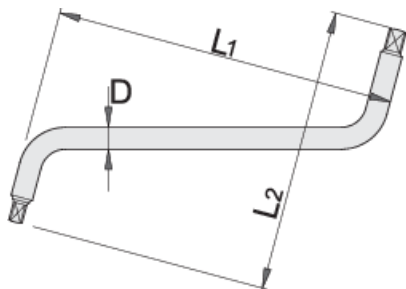

Ključ za ispuštanje ulja

175/2

Profili

Opis proizvoda

- materijal: premium hrom-vanadijum čelik
- u potpunosti poboljšán i ojačan
- hromiran (ISO 1456:2009)

605112

8 x 10

L1

202

L2

169

D

13

305

* Fotografije proizvoda su simbolične. Sve dimenzije su u mm, a težina u gramima. Sve navedene dimenzije mogu odstupati u granicama tolerancija.