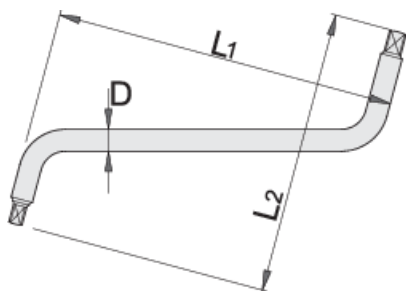

Ključ za ispuštanje ulja

175/2

Profili

Opis proizvoda

- materijal: premium hrom-vanadijum čelik
- u potpunosti poboljššan i ojačan
- hromiran (ISO 1456:2009)

605112

8 x 10

L1

202

L2

169

D

13

305

* Fotografije proizvoda su simbolične. Sve dimenzije su u mm, a težina u gramima. Sve navedene dimenzije mogu odstupati u granicama tolerancija.