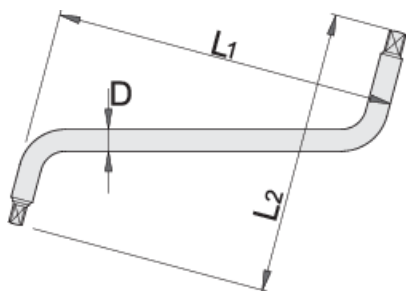

# Ključ za ispuštanje ulja

175/2

## Opis proizvoda

- materijal: premium hrom-vanadijum čelik
- u potpunosti poboljššan i ojačan
- hromiran (ISO 1456:2009)

605112

8 x 10

L1

202

L2

169

D

13

305

\* Fotografije proizvoda su simbolične. Sve dimenzije su u mm, a težina u gramima. Sve navedene dimenzije mogu odstupati u granicama tolerancija.