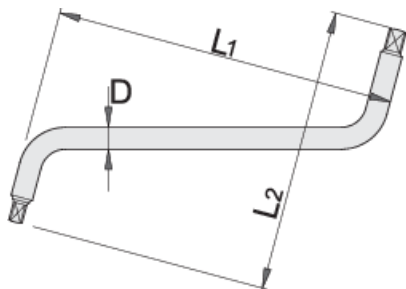

# Ključ za menjavo olja

175/2

## Atributi izdelka

- material: Premium krom vanadijevo jeklo
- v celoti poboljšan
- površinska zaščita: kromiran s trivalentnim kromom po ISO 1456:2009

605112

8 x 10

L1

202

L2

169

D

13

305

\* Slike proizvodov so simbolične. Vse dimenzije so v mm, masa v g. Vse navedene dimenzije lahko odstopajo v tolerančnih merah.