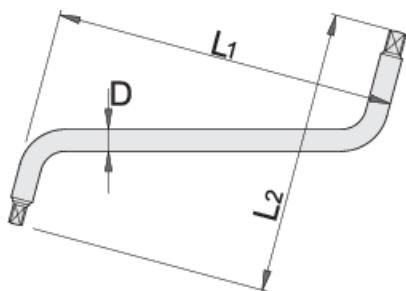

# Ključ za menjavo olja

175/2

## Atributi izdelka

- material: Premium krom vanadijevo jeklo
- v celoti poboljšan
- površinska zaščita: kromiran s trivalentnim kromom po ISO 1456:2009

605112

8 x 10

L1

202

L2

169

D

13

305

\* Slike proizvodov so simbolične. Vse dimenzije so v mm, masa v g. Vse navedene dimenzije lahko odstopajo v tolerančnih merah.