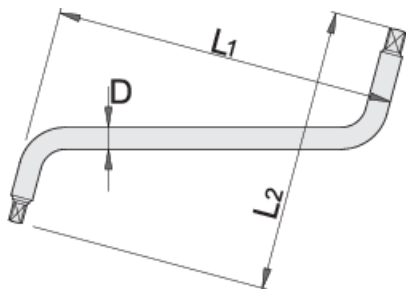

Ključ za menjavo olja

175/2

Profili

Atributi izdelka

- material: Premium krom vanadijevo jeklo
- v celoti poboljšan
- površinska zaščita: kromiran po ISO 1456:2009

605112

8 x 10

L1

202

L2

169

D

13

305

* Slike proizvodov so simbolične. Vse dimenzije so v mm, teža v g. Vse navedene dimenzije lahko odstopajo v tolerančnih merah.