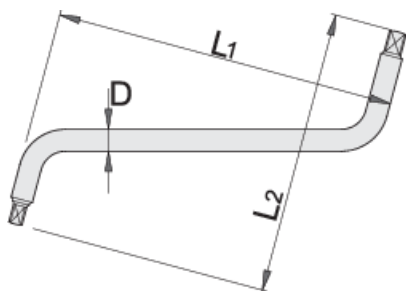

605112

8 x 10

L1

202

L2

169

D

13

305

* Obrázky sú symbolické. Všetky rozmery sú v mm, hmotnosť je v g. Všetky udané rozmery sa môžu líšiť v rámci tolerancie.