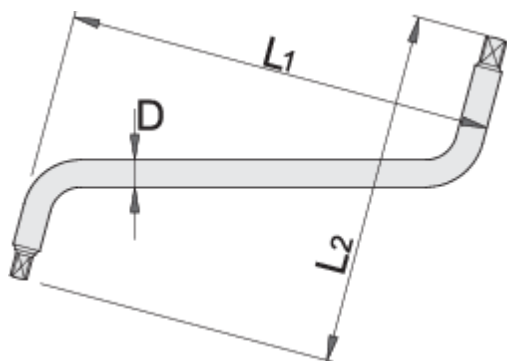

## Product features

- materiál: premium chróm vanádiová oceľ
- čeľuste sú kalené a tvrdené
- chrómované v súlade s ISO 1456:2009

605112

8 x 10

L1

202

L2

169