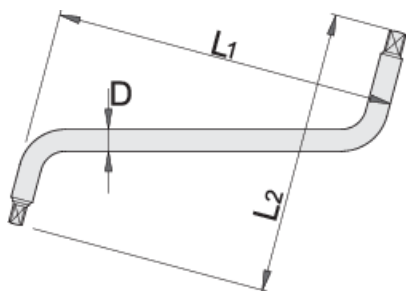

Клуч за замена на масло за РЕНО

175/2

Profiles

Product features

- материјал: специјален хром ванадиум челик
- целосно појачан и кален
- завршна површина: обложена со хром според EN 12540

605112

8 x 10

L1

202

L2

169

D

13

305

* Сликите на производите се симболични. Сите димензии се во мм, тежината е во грамови. Сите наведени димензии може да се разликуваат во ниво на толеранција