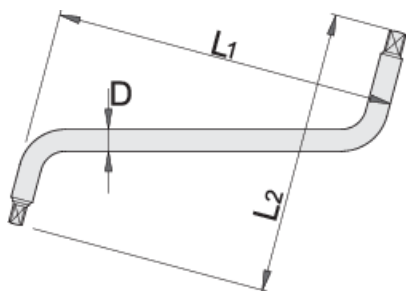

# Klíč na olejový filtr

175/2

## Vlastnosti produktu

- materiál: Premium chrom-vanadium ocel
- otvory jsou celé kalené a temperované
- povrch chrom

605112

8 x 10

L1

202

L2

169

D

13

305

\* Obrázky produktů jsou symbolické. Všechny rozměry jsou v mm a hmotnost v gramech. Všechny uvedené rozměry se mohou lišit v toleranci.