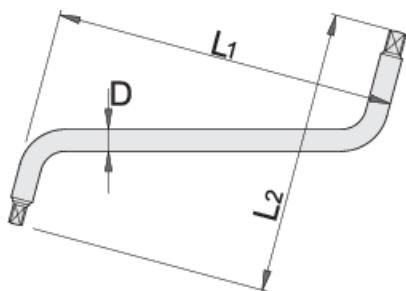

Ključ za ispuštanje ulja

175/2

Profili

Atributi proizvoda

- materijal: Premium krom-vanadij
- u cijelosti ojačan i zakaljen
- kromirani (ISO 1456:2009)

605112

8 x 10

L1

202

L2

169

D

13

305

* Slike proizvoda su simbolične. Sve dimenzije su u mm, masa je u g.