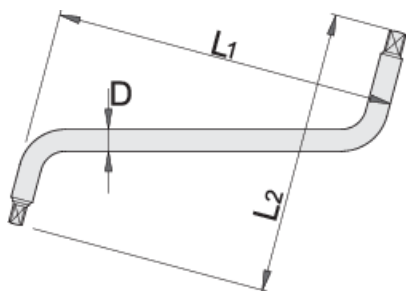

# Ključ za ispuštanje ulja

175/2

## Atributi proizvoda

- materijal: Premium krom-vanadij
- u cijelosti ojačan i zakaljen
- kromirani (ISO 1456:2009)

605112

8 x 10

L1

202

L2

169

D

13

305

\* Slike proizvoda su simbolične. Sve dimenzije su u mm, masa je u g.