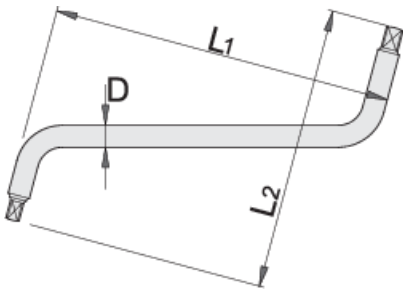

Çelës për ndërrimin e vajit

175/2

Profiles

Product features

- Materiali: krom vanadium
- krejtësisht të thekur me te zbutura
- përfundojë sipërfaqe: krom kromuar sipas ISO 1456:2009

605112

8 x 10

L1

202

L2

169

D

13

305

* Imazhet e produkteve janë simbolike. Të gjitha dimensionet janë në mm, pesha në gram. Të gjitha dimensionet e listuara mund të ndryshojnë në tolerancë.