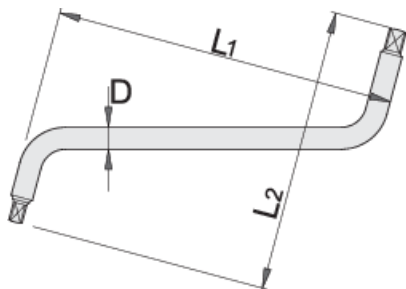

Çelës për ndërrimin e vajit

175/2

Profiles

Product features

- Materiali: krom vanadium
- krejtësisht të thekur me te zbutura
- përfundojë sipërfaqe: krom kromuar sipas ISO 1456:2009

605112

8 x 10

L1

202

L2

169

D

13

305

* Imazhet e produkteve janë simbolike. Të gjitha dimensionet janë në mm, pesha në gram. Të gjitha dimensionet e listuara mund të ndryshojnë në tolerancë.