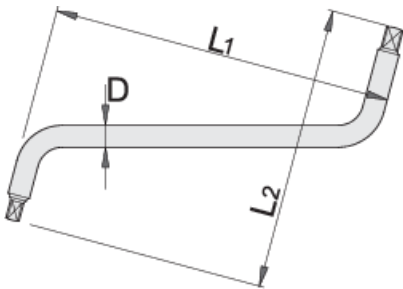

# Çelës për ndërrimin e vajit

175/2

## Product features

- Materiali: krom vanadium
- krejtësisht të thekur me te zbutura
- përfundojë sipërfaqe: krom kromuar sipas ISO 1456:2009

605112

8 x 10

L1

202

L2

169

D

13

305

\* Imazhet e produkteve janë simbolike. Të gjitha dimensionet janë në mm, pesha në gram. Të gjitha dimensionet e listuara mund të ndryshojnë në tolerancë.