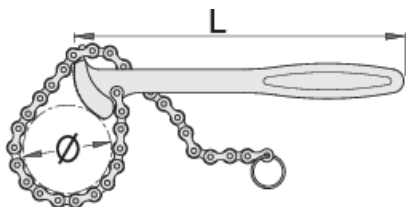

Ključ za filter sa lancem

206/2

Profili

Premium 

Opis proizvoda

- materijal: premium hrom-vanadijum čelik
- kovan, u potpunosti poboljšan i ojačan
- hromiran (ISO 1456:2009)

601025

øD

60 - 140

L

224,5

330

* Fotografije proizvoda su simbolične. Sve dimenzije su u mm, a težina u gramima. Sve navedene dimenzije mogu odstupati u granicama tolerancija.

Rezervni delovi

Lanac za 206/2