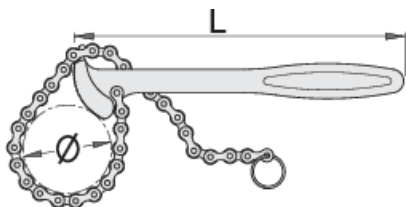

Klúč na filter s reťazou

206/2

Profiles

Premium 

Product features

- materiál: premium chróm vanádiová oceľ
- kované, tvrdené a temperované,
- chrómované v súlade s ISO 1456:2009

601025

øD

60 - 140

L

224,5

330

* Obrázky sú symbolické. Všetky rozmery sú v mm, hmotnosť je v g. Všetky udané rozmery sa môžu líšiť v rámci tolerancie.

Spare parts

Reťaz pre 206