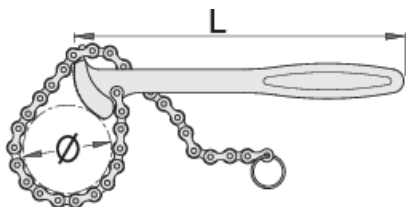

# Klúč na filter s reťazou

206/2

## Product features

- materiál: premium chróm vanádiová oceľ
- kované, tvrdené a temperované,
- chrómované v súlade s ISO 1456:2009

601025

øD

60 - 140

L

224,5

330

\* Obrázky sú symbolické. Všetky rozmery sú v mm, hmotnosť je v g. Všetky udané rozmery sa môžu líšiť v rámci tolerancie.

# Spare parts

Reťaz pre 206