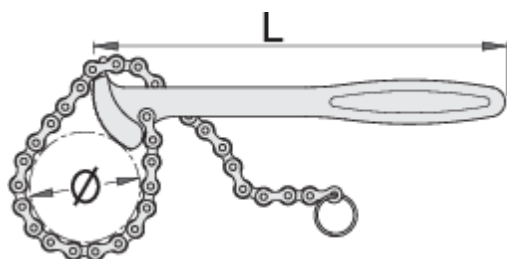

Klíč na filter s reťazou

206/2

Profiles

Premium [_\(/sk/about-us/materials\)](https://sk/about-us/materials).

[_\(/sk/support/warranty\)](https://sk/support/warranty).

Product features

- materiál: premium chróm vanádiová oceľ
- kované, tvrdené a temperované,
- chrómované v súlade s ISO 1456:2009

601025

$\varnothing D$

60 - 140

L

224,5

330

Retail packaging

	MA	MB	MC	
601025	330	80	17,5	343