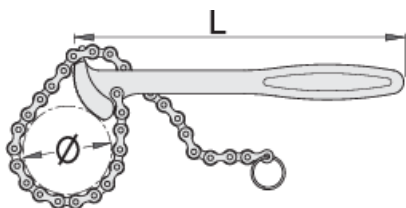

Ключ цепной для снятия масляного фильтра

206/2

Профили

Premium 

Описание товара

- материал: хромованадиевая сталь Premium
- кованый, целиком подвергнут закалке и отпуску
- хромирование в соответствии со стандартом ISO 1456:2009

601025

øD

60 - 140

L

224,5

330

* Изображения продуктов носят демонстрационный характер. Все размеры указаны в миллиметрах, вес в граммах.

Запасные детали

Цепь для арт. 206