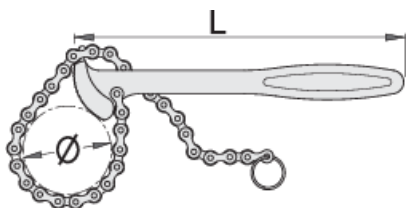

# Ключ цепной для снятия масляного фильтра

206/2

## Описание товара

- материал: хромованадиевая сталь Premium
- кованый, целиком подвергнут закалке и отпуску
- хромирование в соответствии со стандартом ISO 1456:2009

øD

L

601025

60 - 140

224,5

330

\* Изображения продуктов носят демонстрационный характер. Все размеры указаны в миллиметрах, вес в граммах.

## Запасные детали

Цепь для арт. 206