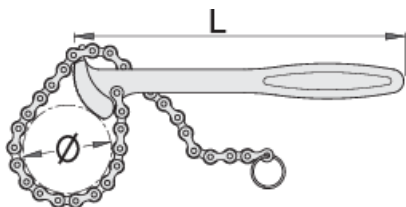

Klucz łańcuchowy do filtrów

206/2

Profile

Premium 

Cechy produktu

- materiał: stal chromo- wanadowa premium
- kuty matrycowo, całkowicie utwardzany i odpuszczany
- wykończenie powierzchni : chromowanie zgodne z ISO 1456:2009

601025

øD

60 - 140

L

224,5

330

* Przedstawiony wygląd produktu jest orientacyjny. Wszystkie wymiary są w mm, podana waga w gramach

Części zamienne

Łańcuch zapasowy do 206/2