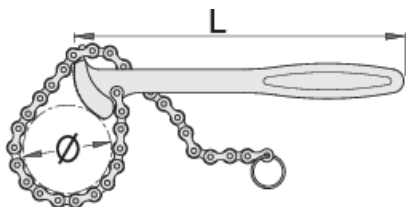

Клуч за филтер со ланец

206/2

Profiles

Premium 

Product features

- материјал: специјален хром ванадиум челик
- кован, целосно појачан и кален
- хромиран според ISO 1456:2009

601025

øD

60 - 140

L

224,5

330

* Сликите на производите се симболични. Сите димензии се во мм, тежината е во грамови. Сите наведени димензии може да се разликуваат во ниво на толеранција

Spare parts

Ланец за 206/2