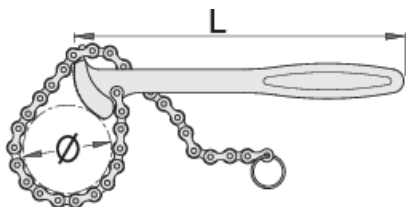

Řetězový klíč na olejový filtr

206/2

Profily

Premium 

Vlastnosti produktu

- materiál: Premium chrom-vanadium ocel
- postupově kované, zcela tvrzeno a temperováno
- povrch chrom

601025

øD

60 - 140

L

224,5

330

* Obrázky produktů jsou symbolické. Všechny rozměry jsou v mm a hmotnost v gramech. Všechny uvedené rozměry se mohou lišit v toleranci.

náhradní části

Náhradní řetěz pro art. 206 - 206.1