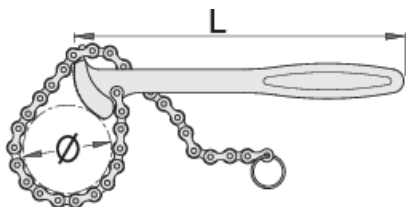

# Řetězový klíč na olejový filtr

206/2

## Vlastnosti produktu

- materiál: Premium chrom-vanadium ocel
- postupově kované, zcela tvrzeno a temperováno
- povrch chrom

601025

øD

60 - 140

L

224,5

330

\* Obrázky produktů jsou symbolické. Všechny rozměry jsou v mm a hmotnost v gramech. Všechny uvedené rozměry se mohou lišit v toleranci.