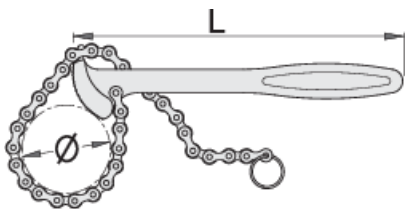

# Ključ za filter s lancem

206/2

## Atributi proizvoda

- materijal: Premium krom-vanadij
- kovan, u cijelosti ojačan i zakaljen
- kromirani (ISO 1456:2009)

601025

øD

60 - 140

L

224,5

330

\* Slike proizvoda su simbolične. Sve dimenzije su u mm, masa je u g.

## Rezervni dijelovi

Lanac za art. 206/2