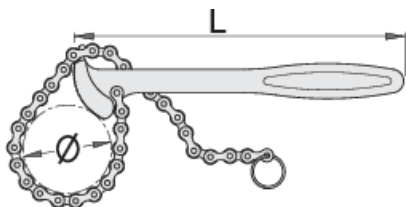

Ključ za filter s lancem

206/2

Profili

Premium 

Atributi proizvoda

- materijal: Premium krom-vanadij
- kovan, u cijelosti ojačan i zakaljen
- kromirani (ISO 1456:2009)

601025

øD

60 - 140

L

224,5

330

* Slike proizvoda su simbolične. Sve dimenzije su u mm, masa je u g.

Rezervni dijelovi

Lanac za art. 206/2