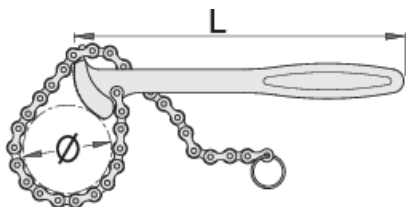

# Ключ с верига, за маслени филтри

206/2

## Параметри на продукта

- материал: хром-ванадий
- ковани, изцяло закалени
- хромиран в съответствие със стандарт ISO 1456:2009

601025

øD

60 - 140

L

224,5

330

\* Снимките на продуктите са символични. Всички размери са в мм., теглото е в грамове .

## Резервни части

Резервна верига за арт. 206/2