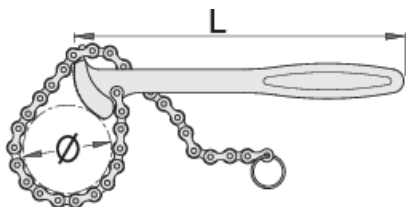

Ключ с верига, за маслени филтри

206/2

Профили

Premium 

Параметри на продукта

- материал: хром-ванадий
- ковани, изцяло закалени
- хромиран в съответствие със стандарт ISO 1456:2009

601025

øD

60 - 140

L

224,5

330

* Снимките на продуктите са символични. Всички размери са в мм., теглото е в грамове .

Резервни части

Резервна верига за арт. 206/2