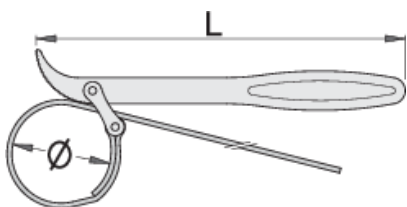

Kľúč na filter s remeňom

205/2

Profiles

Premium 

Product features

- materiál: premium chróm vanádiová oceľ
- páska z pogumovaného plátna
- kované, tvrdené a temperované,
- chrómované v súlade s ISO 1456:2009

601024

øD

60 - 140

L

225

225

* Obrázky sú symbolické. Všetky rozmery sú v mm, hmotnosť je v g. Všetky udané rozmery sa môžu líšiť v rámci tolerancie.

Usage (pictures)

Spare parts

Páska pre 205/2