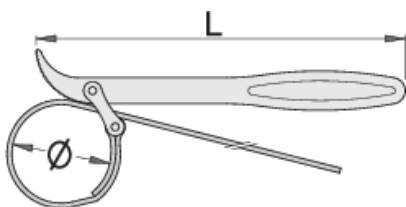

Kľúč na filter s remeňom

205/2

Profiles

Premium 

Product features

- materiál: premium chróm vanádiová oceľ
- páska z pogumovaného plátna
- kované, tvrdené a temperované,
- chrómované v súlade s ISO 1456:2009

601024

∅D

60 - 140

L

225

225

* Obrázky sú symbolické. Všetky rozmery sú v mm, hmotnosť je v g. Všetky udané rozmery sa môžu líšiť v rámci tolerancie.

Usage (pictures)

Spare parts

Páska pre 205/2