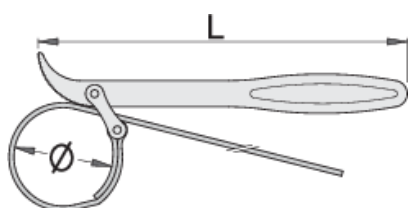

Ключ ременной для снятия масляного фильтра

205/2

Профили

Premium 

Описание товара

- материал: хромованадиевая сталь Premium
- ремень из прорезиненной ткани
- кованный, целиком подвергнут закалке и отпуску
- хромирование в соответствии с ISO 1456:2009

601024

ØD

60 - 140

L

225

225

* Изображения продуктов носят демонстрационный характер. Все размеры указаны в миллиметрах, вес в граммах.

Использование (картинки)

Запасные детали

Ремень для арт. 205/2