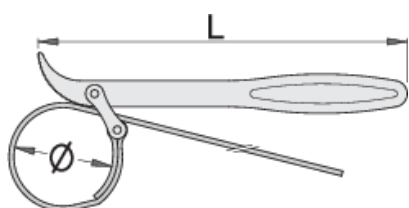

# Ключ ременной для снятия масляного фильтра

205/2

## Описание товара

- материал: хромованадиевая сталь Premium
- ремень из прорезиненной ткани
- кованный, целиком подвергнут закалке и отпуску
- хромирование в соответствии с ISO 1456:2009

601024

ØD

60 - 140

L

225

225

\* Изображения продуктов носят демонстрационный характер. Все размеры указаны в миллиметрах, вес в граммах.

## Запасные детали

Ремень для арт. 205/2