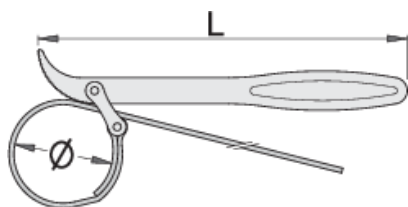

Клуч за филтер со ремен

205/2

Profiles

Premium 

Product features

- материјал: специјален хром ванадиум челик
- гумиран ремен
- кован, целосно појачан и кален
- хромиран според ISO 1456:2009

601024

ØD

60 - 140

L

225

225

* Сликите на производите се симболични. Сите димензии се во мм, тежината е во грамови. Сите наведени димензии може да се разликуваат во ниво на толеранција

Usage (pictures)

Spare parts

Ремен за 205/2