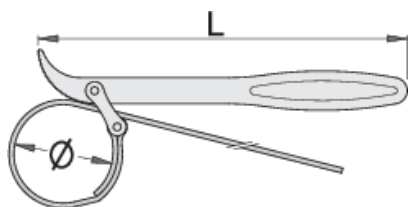

Клуч за филтер со ремен

205/2

Profiles

Premium 

Product features

- материјал: специјален хром ванадиум челик
- гумиран ремен
- кован, целосно појачан и кален
- хромиран според ISO 1456:2009

601024

ØD

60 - 140

L

225

225

* Сликите на производите се симболични. Сите димензии се во мм, тежината е во грамови. Сите наведени димензии може да се разликуваат во ниво на толеранција

Usage (pictures)

Spare parts

Ремен за 205/2