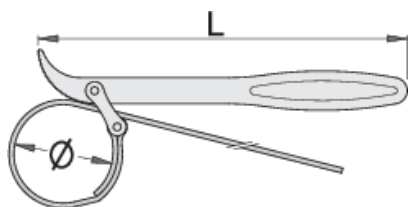

# Szíjas olajszűrő-leszedő

205/2

## Termékjellemzők

- anyaga: Premium króm-vanádium acél
- szíj gumírozott szövetből
- kovácsolt, teljes anyagában nemesített
- felületkezelés: krómozott, ISO 1456:2009 szabvány szerint

601024

ØD

60 - 140

L