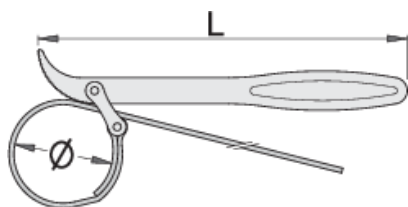

# Szíjas olajszűrő-leszedő

205/2

## Termékjellemzők

- anyaga: Premium króm-vanádium acél
- szíj gumírozott szövetből
- kovácsolt, teljes anyagában nemesített
- felületkezelés: krómozott, ISO 1456:2009 szabvány szerint

601024

ØD

60 - 140

L