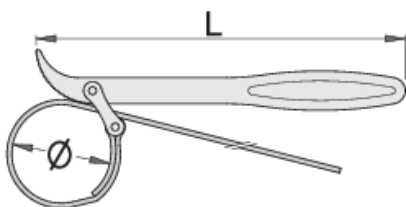

Páskový klíč na olejový filtr

205/2

Profily

Premium 

Vlastnosti produktu

- materiál: Premium chrom-vanadium ocel
- Popruch z pogumované látky
- postupově kované, zcela tvrzeno a temperováno
- povrch chrom

601024

øD

60 - 140

L

225

225

* Obrázky produktů jsou symbolické. Všechny rozměry jsou v mm a hmotnost v gramech. Všechny uvedené rozměry se mohou lišit v toleranci.

Používání (obrázky)

náhradní části