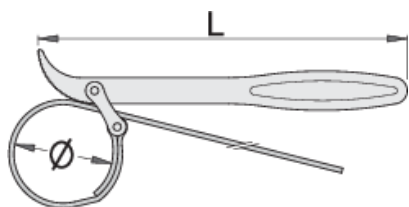

Páskový klíč na olejový filtr

205/2

Profily

Premium 

Vlastnosti produktu

- materiál: Premium chrom-vanadium ocel
- Popruch z pogumované látky
- postupově kované, zcela tvrzeno a temperováno
- povrch chrom

601024

ØD

60 - 140

L

225

225

* Obrázky produktů jsou symbolické. Všechny rozměry jsou v mm a hmotnost v gramech. Všechny uvedené rozměry se mohou lišit v toleranci.

Používání (obrázky)

náhradní části