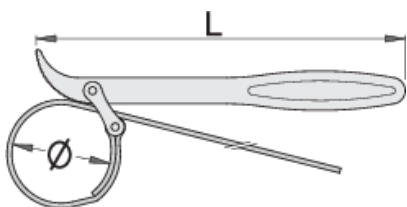

Páskový klíč na olejový filtr

205/2

Profily

Premium 

Vlastnosti produktu

- materiál: Premium chrom-vanadium ocel
- Popruch z pogumované látky
- postupově kované, zcela tvrzeno a temperováno
- povrch chrom

601024

øD

60 - 140

L

225

225

* Obrázky produktů jsou symbolické. Všechny rozměry jsou v mm a hmotnost v gramech. Všechny uvedené rozměry se mohou lišit v toleranci.

Používání (obrázky)

náhradní části