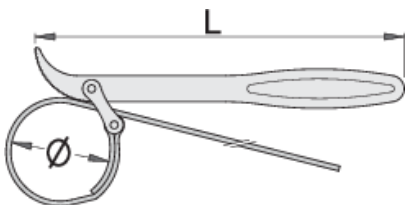

Çelës për filtera me rryp

205/2

Profiles

Premium 

Product features

- Materiali: krom vanadium
- rrip nga rroba gome
- rënie të falsifikuara, ngurtësuar tërësisht dhe nevrík
- përfundojë sipërfaqe: krom kromuar sipas ISO 1456:2009

601024

ØD

60 - 140

L

225

225

* Imazhet e produkteve janë simbolike. Të gjitha dimensionet janë në mm, pesha në gram. Të gjitha dimensionet e listuara mund të ndryshojnë në tolerancë.

Usage (pictures)

Spare parts

Rripa për 205/2