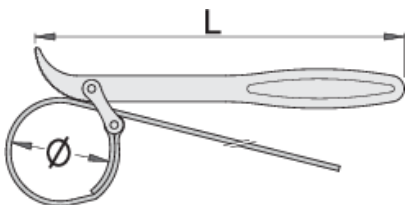

# Çelës për filtera me rryp

205/2

## Product features

- Materiali: krom vanadium
- rrip nga rroba gome
- rënie të falsifikuara, ngurtësuar tërësisht dhe nevrík
- përfundojë sipërfaqe: krom kromuar sipas ISO 1456:2009

601024

ØD

60 - 140

L

225

225

\* Imazhet e produkteve janë simbolike. Të gjitha dimensionet janë në mm, pesha në gram. Të gjitha dimensionet e listuara mund të ndryshojnë në tolerancë.

## Spare parts

Rripa për 205/2