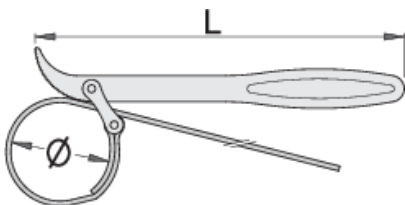

Çelës për filtera me rryp

205/2

Profiles

Premium 

Product features

- Materiali: krom vanadium
- rrip nga rroba gome
- rënie të falsifikuara, ngurtësuar tërësisht dhe nevrík
- përfundojë sipërfaqe: krom kromuar sipas ISO 1456:2009

601024

øD

60 - 140

L

225

225

* Imazhet e produkteve janë simbolike. Të gjitha dimensionet janë në mm, pesha në gram. Të gjitha dimensionet e listuara mund të ndryshojnë në tolerancë.

Usage (pictures)

Spare parts

Rripa për 205/2