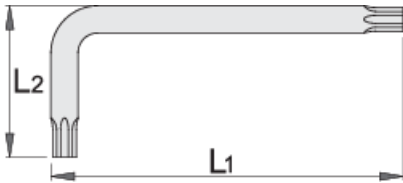

## Product features

- malzeme: krom vanadyum
- tamamen sertleştirilmiş ve temperlenmiş
- yüzey bitirme: DIN 50938 standardına göre karartılmıştır

		L1	L2	
616296	TR 9	59	19	4
609173	TR 10	65	20	5
609174	TR 15	75.5	20.5	6
609175	TR 20	87	22	10