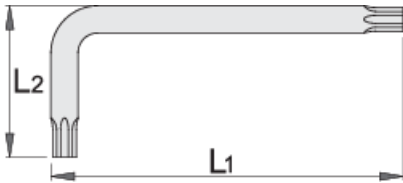

## Product features

- malzeme: krom vanadyum
- tamamen sertleştirilmiş ve temperlenmiş
- yüzey bitirme: DIN 50938 standardına göre karartılmıştır

		L1	L2	
616296	TR 9	59	19	4
609173	TR 10	65	20	5
609174	TR 15	75.5	20.5	6
609175	TR 20	87	22	10

L1

L2

609176	TR 25	97.5	22.5	16
609177	TR 27	105.5	25.5	18
609178	TR 30	111	30	26
609179	TR 40	119	33	36

\* Ürünlerin resimleri semboliktir. Bütün boyutlar mm ve ağırlık gram cinsindedir.