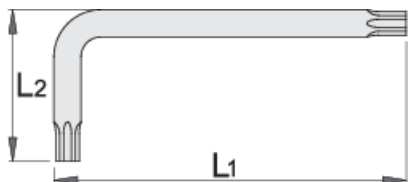

Kľúč s TX-profilom

220/7TX

Profiles

Product features

- materiál: premium chróm vanádiová oceľ
- čeľuste sú kalené a tvrdené
- povrchová úprava: čiernený DIN 50938

		L1	L2	
616296	TR 9	59	19	4
609173	TR 10	65	20	5
609174	TR 15	75.5	20.5	6
609175	TR 20	87	22	10

L1

L2

609176	TR 25	97.5	22.5	16
609177	TR 27	105.5	25.5	18
609178	TR 30	111	30	26
609179	TR 40	119	33	36

* Obrázky sú symbolické. Všetky rozmery sú v mm, hmotnosť je v g. Všetky udané rozmery sa môžu líšiť v rámci tolerancie.