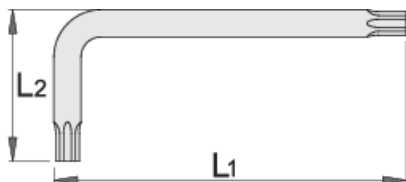

Kľúč s TX-profilom

Hidden

220/7TX

Profiles

Product features

- materiál: premium chróm vanádiová oceľ
- čeľuste sú kalené a tvrdené
- povrchová úprava: čiernený DIN 50938

		L1	L2		
616296	TR 9	59	19	4	Till end of stock
609173	TR 10	65	20	5	Till end of stock
609174	TR 15	75.5	20.5	6	Till end of stock
609175	TR 20	87	22	10	Till end of stock

		L1	L2		
609176	TR 25	97.5	22.5	16	Till end of stock
609177	TR 27	105.5	25.5	18	Till end of stock
609178	TR 30	111	30	26	Till end of stock
609179	TR 40	119	33	36	Till end of stock

* Obrázky sú symbolické. Všetky rozmery sú v mm, hmotnosť je v g. Všetky udané rozmery sa môžu líšiť v rámci tolerancie.