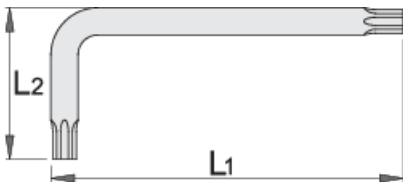

## Описание товара

- материал: хромованадиевая сталь Premium
- целиком подвергнут закалке и отпуску
- фосфатирование в соответствии со стандартом DIN 50938

		L1	L2	
616296	TR 9	59	19	4
609173	TR 10	65	20	5
609174	TR 15	75.5	20.5	6
609175	TR 20	87	22	10

		L1	L2	
609176	TR 25	97.5	22.5	16
609177	TR 27	105.5	25.5	18
609178	TR 30	111	30	26
609179	TR 40	119	33	36

\* Изображения продуктов носят демонстрационный характер. Все размеры указаны в миллиметрах, вес в граммах.