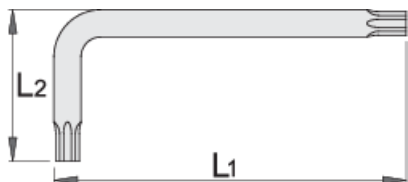

Chei locas cu profil TX

220/7TX

Profile

Caracteristicile produsului

- material:crome vanadium
- capul cheii este tratat in intregime
- Acoperire prin brunare conform DIN 50938

		L1	L2	
616296	TR 9	59	19	4
609173	TR 10	65	20	5
609174	TR 15	75.5	20.5	6
609175	TR 20	87	22	10

		L1	L2	
609176	TR 25	97.5	22.5	16
609177	TR 27	105.5	25.5	18
609178	TR 30	111	30	26
609179	TR 40	119	33	36

* Imaginea produsului este simbolica.Toate dimensiunile sunt exprimate în mm,greutatea în grame.