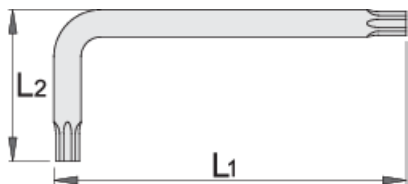

Chei locas cu profil TX

220/7TX

Profile

Caracteristicile produsului

- material:crome vanadium
- capul cheii este tratat in intregime
- Acoperire prin brunare conform DIN 50938

		L1	L2	
616296	TR 9	59	19	4
609173	TR 10	65	20	5
609174	TR 15	75.5	20.5	6
609175	TR 20	87	22	10

		L1	L2	
609176	TR 25	97.5	22.5	16
609177	TR 27	105.5	25.5	18
609178	TR 30	111	30	26
609179	TR 40	119	33	36

* Imaginea produsului este simbolica. Toate dimensiunile sunt exprimate în mm, greutatea în grame.