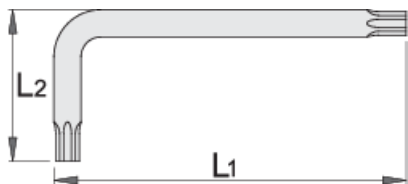

Имбус клуч со TX профил и отвор

220/7TX

Profiles

Product features

- материјал: специјален хром ванадиум челик
- целосно појачан и кален
- Завршна површина: појачана

		L1	L2		
616296	TR 9	59	19	4	Till end of stock
609173	TR 10	65	20	5	Till end of stock
609174	TR 15	75.5	20.5	6	Till end of stock
609175	TR 20	87	22	10	Till end of stock

		L1	L2		
609176	TR 25	97.5	22.5	16	Till end of stock
609177	TR 27	105.5	25.5	18	Till end of stock
609178	TR 30	111	30	26	Till end of stock
609179	TR 40	119	33	36	Till end of stock

* Сликите на производите се симболични. Сите димензии се во мм, тежината е во грамови. Сите наведени димензии може да се разликуваат во ниво на толеранција