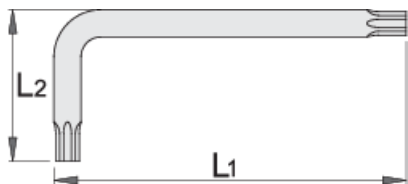

Имбус клуч со TX профил и отвор

220/7TX

Profiles

Product features

- материјал: специјален хром ванадиум челик
- целосно појачан и кален
- Завршна површина: појачана

		L1	L2	
616296	TR 9	59	19	4
609173	TR 10	65	20	5
609174	TR 15	75.5	20.5	6
609175	TR 20	87	22	10

		L1	L2	
609176	TR 25	97.5	22.5	16
609177	TR 27	105.5	25.5	18
609178	TR 30	111	30	26
609179	TR 40	119	33	36

* Сликите на производите се симболични. Сите димензии се во мм, тежината е во грамови. Сите наведени димензии може да се разликуваат во ниво на толеранција