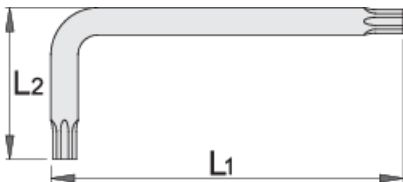

## 제품 특징

- 재질: 프리미엄 크롬 바나듐 스틸
- 완전 경화 및 담금질
- 표면 마감: 표준 DIN 50938에 따라 검게 처리

Barcode	Size	L1	L2	Weight	Availability
616296	TR 9	59	19	4	Till end of stock
609173	TR 10	65	20	5	Till end of stock
609174	TR 15	75.5	20.5	6	Till end of stock
609175	TR 20	87	22	10	Till end of stock

		L1	L2		
609176	TR 25	97.5	22.5	16	Till end of stock
609177	TR 27	105.5	25.5	18	Till end of stock
609178	TR 30	111	30	26	Till end of stock
609179	TR 40	119	33	36	Till end of stock

\* Images of products are symbolic. All dimensions are in mm, and weight in grams. All listed dimensions may vary in tolerance.