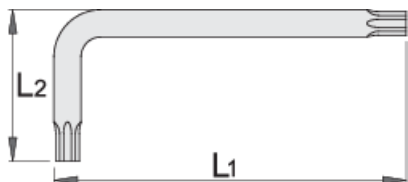

## Termékjellemzők

- anyaga: Premium króm-vanádium acél
- teljes anyagában nemesített
- felületkezelés: feketített, DIN 50938 szabvány szerint

		L1	L2		
616296	TR 9	59	19	4	Till end of stock
609173	TR 10	65	20	5	Till end of stock
609174	TR 15	75.5	20.5	6	Till end of stock
609175	TR 20	87	22	10	Till end of stock

		L1	L2		
609176	TR 25	97.5	22.5	16	Till end of stock
609177	TR 27	105.5	25.5	18	Till end of stock
609178	TR 30	111	30	26	Till end of stock
609179	TR 40	119	33	36	Till end of stock

\* A termékeképek illusztrációk. Minden feltüntetett méret milliméterben, a tömegek grammokban. Az összes feltüntetett méret eltérhet a toleranciának megfelelően.