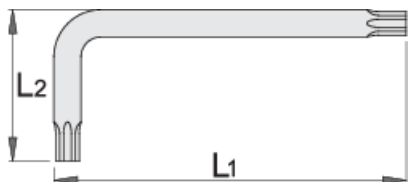

Ključ imbus s TX profilom i rupicom

220/7TX

Profili

Atributi proizvoda

- materijal: Premium krom-vanadij
- u cijelosti ojačan i zakaljen
- Površina: bruniranje

		L1	L2	
616296	TR 9	59	19	4
609173	TR 10	65	20	5
609174	TR 15	75.5	20.5	6
609175	TR 20	87	22	10

		L1	L2	
609176	TR 25	97.5	22.5	16
609177	TR 27	105.5	25.5	18
609178	TR 30	111	30	26
609179	TR 40	119	33	36

* Slike proizvoda su simbolične. Sve dimenzije su u mm, masa je u g.

upotreba (pictures)

Related products

Ključ imbus s TX profilom

Garnitura imbus ključeva s TX profilom i rupicom na plastičnom stalku

Garnitura imbus ključeva s TX profilom, na plastičnom stalku

Safety (pictures)