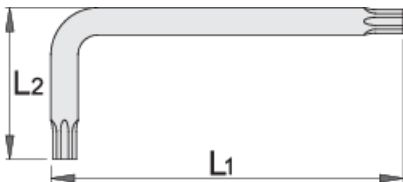

## Χαρακτηριστικά προϊόντος

- υλικό: χρώμιο βανάδιο
- οι κεφαλές είναι εξολοκλήρου σκληρυμένες με θερμική επεξεργασία
- Επιφάνεια με μαύρο φινίρισμα σύμφωνα με το DIN 50938

		L1	L2		
616296	TR 9	59	19	4	Till end of stock
609173	TR 10	65	20	5	Till end of stock
609174	TR 15	75.5	20.5	6	Till end of stock
609175	TR 20	87	22	10	Till end of stock

		L1	L2		
609176	TR 25	97.5	22.5	16	Till end of stock
609177	TR 27	105.5	25.5	18	Till end of stock
609178	TR 30	111	30	26	Till end of stock
609179	TR 40	119	33	36	Till end of stock

\* Οι εικόνες των προϊόντων είναι συμβολικές. Όλες οι διαστάσεις είναι σε mm, το βάρος είναι σε γραμμάρια. Όλες οι αναφερόμενες διαστάσεις μπορεί να διαφέρουν σε ανοχές.