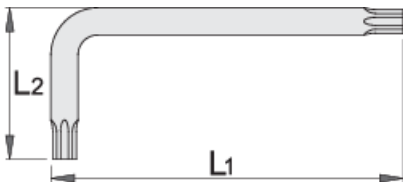

Κλειδί TORX (TX)

Hidden

220/7TX

Προφίλ

Χαρακτηριστικά προϊόντος

- υλικό: χρώμιο βανάδιο
- οι κεφαλές είναι εξολοκλήρου σκληρυμένες με θερμική επεξεργασία
- Επιφάνεια με μαύρο φινίρισμα σύμφωνα με το DIN 50938

		L1	L2		
616296	TR 9	59	19	4	Till end of stock
609173	TR 10	65	20	5	Till end of stock
609174	TR 15	75.5	20.5	6	Till end of stock
609175	TR 20	87	22	10	Till end of stock

		L1	L2		
609176	TR 25	97.5	22.5	16	Till end of stock
609177	TR 27	105.5	25.5	18	Till end of stock
609178	TR 30	111	30	26	Till end of stock
609179	TR 40	119	33	36	Till end of stock

* Οι εικόνες των προϊόντων είναι συμβολικές. Όλες οι διαστάσεις είναι σε mm, το βάρος είναι σε γραμμάρια. Όλες οι αναφερόμενες διαστάσεις μπορεί να διαφέρουν σε ανοχές.

Χρήση (εικόνες)

Σχετικά προϊόντα

Συλλογή κλειδιών TORX (TX) με τρύπα σε πλαστική κρεμάστρα