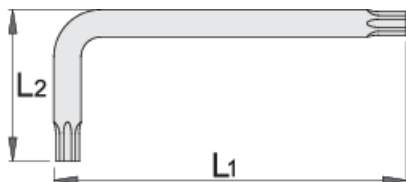

# Ключ Г-образен TX профил с отвор

220/7TX

## Параметри на продукта

- материал: хром-ванадий
- ковани, изцяло закалени
- почернен по стандарт DIN 50938

		L1	L2		
616296	TR 9	59	19	4	Till end of stock
609173	TR 10	65	20	5	Till end of stock
609174	TR 15	75.5	20.5	6	Till end of stock
609175	TR 20	87	22	10	Till end of stock

		L1	L2		
609176	TR 25	97.5	22.5	16	Till end of stock
609177	TR 27	105.5	25.5	18	Till end of stock
609178	TR 30	111	30	26	Till end of stock
609179	TR 40	119	33	36	Till end of stock

\* Снимките на продуктите са символични. Всички размери са в мм., теглото е в грамове .