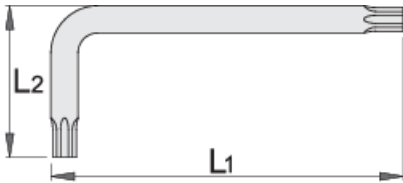

Çelës imbus, TX profil me vrimë

220/7TX

Profiles

Product features

- Materiali: krom vanadium
- krejtësisht të thekur me te zbutura
- përfundojë sipërfaqe: nxihem DIN 50938 standarde

		L1	L2		
616296	TR 9	59	19	4	Till end of stock
609173	TR 10	65	20	5	Till end of stock
609174	TR 15	75.5	20.5	6	Till end of stock
609175	TR 20	87	22	10	Till end of stock

		L1	L2		
609176	TR 25	97.5	22.5	16	Till end of stock
609177	TR 27	105.5	25.5	18	Till end of stock
609178	TR 30	111	30	26	Till end of stock
609179	TR 40	119	33	36	Till end of stock

* Imazhet e produkteve janë simbolike. Të gjitha dimensionet janë në mm, pesha në gram. Të gjitha dimensionet e listuara mund të ndryshojnë në tolerancë.