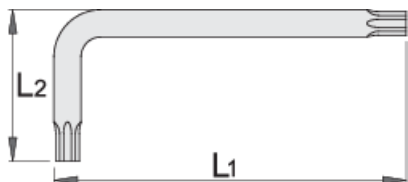

Çelës imbus, TX profil me vrimë

220/7TX

Profiles

Product features

- Materiali: krom vanadium
- krejtësisht të thekur me te zbutura
- përfundojë sipërfaqe: nxihem DIN 50938 standarde

		L1	L2	
616296	TR 9	59	19	4
609173	TR 10	65	20	5
609174	TR 15	75.5	20.5	6
609175	TR 20	87	22	10

		L1	L2	
609176	TR 25	97.5	22.5	16
609177	TR 27	105.5	25.5	18
609178	TR 30	111	30	26
609179	TR 40	119	33	36

* Imazhet e produkteve janë simbolike. Të gjitha dimensionet janë në mm, pesha në gram. Të gjitha dimensionet e listuara mund të ndryshojnë në tolerancë.