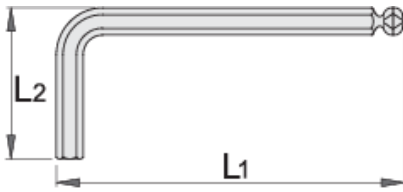

Yuvarlak uçlu somun anahtarı, uzun tipi

220/3SL

Profiles

Product features

- malzeme: krom vanadyum
- tamamen sertleştirilmiş ve temperlenmiş
- yüzey bitirme: nikel kaplamalı

		L1	L2	
608524	1.5	91.5	15.5	6
608525	2	102	18	7
608526	2.5	114.5	20.5	10
608527	3	129	23	14
608528	4	144	29	22
608529	5	165	33	35

L1

L2

608530

6

186

38

55

608531

105

* Ürünlerin resimleri semboliktir. Bütün boyutlar mm ve ağırlık gram cinsindedir.

Usage (pictures)

Safety (pictures)