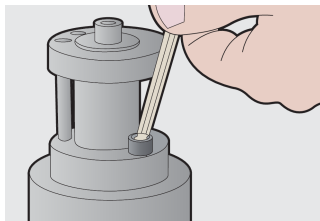

L1	L2	
608530	6	186	38	55
608531	8	208	44	105
608532	10	234	50	105

* Fotografije proizvoda su simbolične. Sve dimenzije su u mm, a težina u gramima. Sve navedene dimenzije mogu odstupati u granicama tolerancija.

Upotreba (slike)