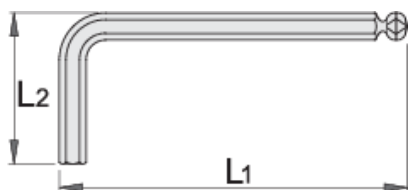

Ključ imbus loptasti dugi

220/3SL

Profili

Opis proizvoda

- materijal: premium hrom-vanadijum čelik
- u potpunosti kaljen i ojačan
- površinska zaštita: niklovan, izrađen prema standardu ISO 2936

		L1	L2	
608524	1.5	91.5	15.5	6
608525	2	102	18	7
608526	2.5	114.5	20.5	10
608527	3	129	23	14
608528	4	144	29	22
608529	5	165	33	35

		L1	L2	
608530	6	186	38	55
608531	8	208	44	105
608532	10	234	50	105

* Fotografije proizvoda su simbolične. Sve dimenzije su u mm, a težina u gramima. Sve navedene dimenzije mogu odstupati u granicama tolerancija.