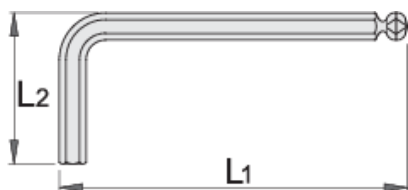

IMBUS klíč s guličkou dlouhý

220/3SL

Profiles

Product features

- materiál: premium chróm vanádiová ocel'
- kalené v oleji
- poniklovaný

		L1	L2	
608524	1.5	91.5	15.5	6
608525	2	102	18	7
608526	2.5	114.5	20.5	10
608527	3	129	23	14
608528	4	144	29	22
608529	5	165	33	35

		L1	L2	
608530	6	186	38	55
608531	8	208	44	105
608532	10	234	50	105

* Obrázky sú symbolické. Všetky rozmery sú v mm, hmotnosť je v g. Všetky udané rozmery sa môžu líšiť v rámci tolerancie.

Usage (pictures)