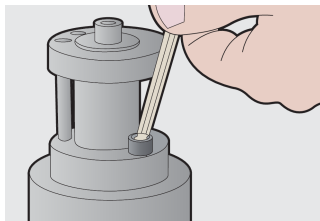

IMBUS klíč s guličkou dlouhý

220/3SL

Profiles

Product features

- materiál: premium chróm vanádiová ocel'
- kalené v oleji
- poniklovaný

		L1	L2	
608524	1.5	91.5	15.5	6
608525	2	102	18	7
608526	2.5	114.5	20.5	10
608527	3	129	23	14
608528	4	144	29	22
608529	5	165	33	35

		L1	L2	
608530	6	186	38	55
608531	8	208	44	105
608532	10	234	50	105

* Obrázky sú symbolické. Všetky rozmery sú v mm, hmotnosť je v g. Všetky udané rozmery sa môžu líšiť v rámci tolerancie.

Usage (pictures)