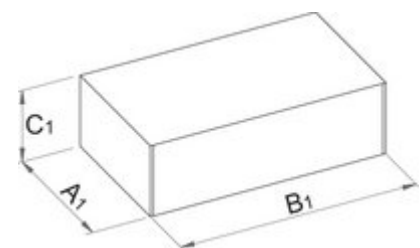

Retail packaging

	MA	MB	MC	
608524	165	44	8,2	11
608525	180	44	8,2	12
608526	185	44	8,2	15
608527	200	44	8,2	19
608528	215	44	8,2	27
608529	230	44	20	40
608530	250	50	20	60
608531	270	55	20	110
608532	270	55	20	110