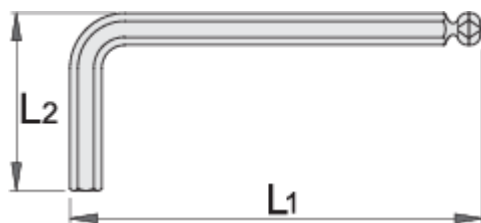

IMBUS ključ flexi, dlhý

220/3SL

Usage

Product features

- materiál: premium chróm vanádiová oceľ
- kalené v oleji
- poniklovaný

Profiles

[\(/sk/about-us/materials\)](https://sk/about-us/materials)

[\(/sk/support/warranty\)](https://sk/support/warranty)

Barcode	Hex Size	L1	L2	Weight
608524	1.5	91.5	15.5	6
608525	2	102	18	7
608526	2.5	114.5	20.5	10
608527	3	129	23	14

		L1	L2	
608528	4	144	29	22
608529	5	165	33	35
608530	6	186	38	55
608531	8	208	44	105
608532	10	234	50	105