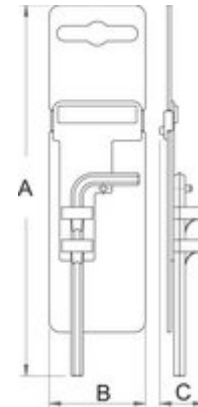

IMBUS ključ flexi, dlhý

220/3SL

Usage

Product features

- materiál: premium chróm vanádiová oceľ
- kalené v oleji
- poniklovaný

Profiles

[\(/sk/about-us/materials\)](https://sk/about-us/materials)

[\(/sk/support/warranty\)](https://sk/support/warranty)

Barcode	Hex Size	L1	L2	Weight
608524	1.5	91.5	15.5	6
608525	2	102	18	7
608526	2.5	114.5	20.5	10
608527	3	129	23	14

		L1	L2	
608528	4	144	29	22
608529	5	165	33	35
608530	6	186	38	55
608531	8	208	44	105
608532	10	234	50	105