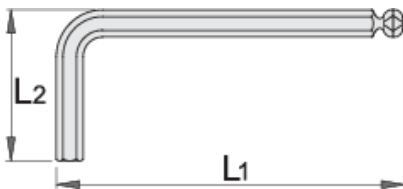

L1	L2	
608524	1.5	91.5	15.5	6
608525	2	102	18	7
608526	2.5	114.5	20.5	10
608527	3	129	23	14
608528	4	144	29	22