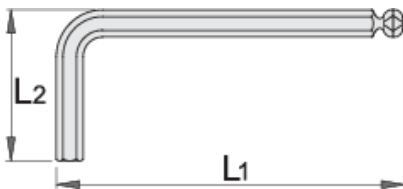

Ключ шестигранный с закруглённым жалом, удлинённый

220/3SL

Профили

Описание товара

- материал: хромованадиевая сталь Premium
- целиком подвергнут закалке и отпуску
- никелированный

		L1	L2	
608524	1.5	91.5	15.5	6
608525	2	102	18	7
608526	2.5	114.5	20.5	10
608527	3	129	23	14
608528	4	144	29	22

		L1	L2	
608529	5	165	33	35
608530	6	186	38	55
608531	8	208	44	105
608532	10	234	50	105

* Изображения продуктов носят демонстрационный характер. Все размеры указаны в миллиметрах, вес в граммах.

Использование (картинки)