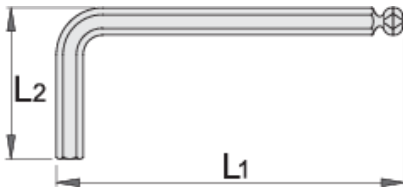

## Описание товара

- материал: хромованадиевая сталь Premium
- целиком подвергнут закалке и отпуску
- никелированный

		L1	L2	
608524	1.5	91.5	15.5	6
608525	2	102	18	7
608526	2.5	114.5	20.5	10
608527	3	129	23	14
608528	4	144	29	22

		L1	L2	
608529	5	165	33	35
608530	6	186	38	55
608531	8	208	44	105
608532	10	234	50	105

\* Изображения продуктов носят демонстрационный характер. Все размеры указаны в миллиметрах, вес в граммах.