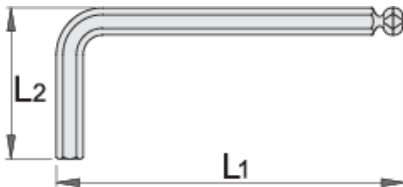

L1	L2	
608524	1.5	91.5	15.5	6
608525	2	102	18	7
608526	2.5	114.5	20.5	10
608527	3	129	23	14
608528	4	144	29	22