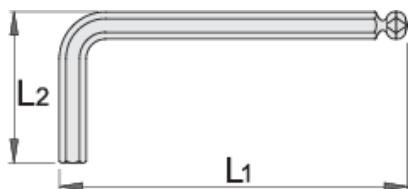

Chei locas hexagonal cu cap sferic, varianta lunga

220/3SL

Profile

Caracteristicile produsului

- material:crome vanadium
- tratate
- acoperire prin nichelare

		L1	L2	
608524	1.5	91.5	15.5	6
608525	2	102	18	7
608526	2.5	114.5	20.5	10
608527	3	129	23	14
608528	4	144	29	22

		L1	L2	
608529	5	165	33	35
608530	6	186	38	55
608531	8	208	44	105
608532	10	234	50	105

* Imaginea produsului este simbolica. Toate dimensiunile sunt exprimate în mm, greutatea în grame.

0 (pictures)

Safety (pictures)