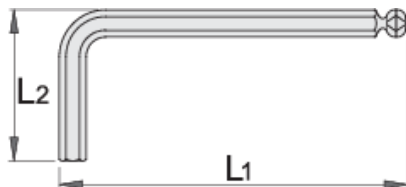

Chei locas hexagonal cu cap sferic, varianta lunga

220/3SL

Profile

Caracteristicile produsului

- material:crome vanadium
- tratate
- acoperire prin nichelare

		L1	L2	
608524	1.5	91.5	15.5	6
608525	2	102	18	7
608526	2.5	114.5	20.5	10
608527	3	129	23	14
608528	4	144	29	22

		L1	L2	
608529	5	165	33	35
608530	6	186	38	55
608531	8	208	44	105
608532	10	234	50	105

* Imaginea produsului este simbolica. Toate dimensiunile sunt exprimate în mm, greutatea în grame.

0 (pictures)

Safety (pictures)