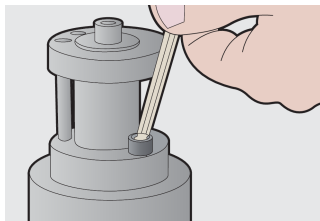

L1	L2	
608530	6	186	38	55
608531	8	208	44	105
608532	10	234	50	105

* Сликите на производите се симболични. Сите димензии се во мм, тежината е во грамови. Сите наведени димензии може да се разликуваат во ниво на толеранција

Usage (pictures)