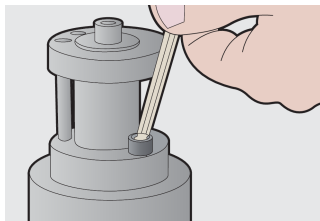

## Product features

- материјал: специјален хром ванадиум челик
- целосно појачан и кален
- никлуван

		L1	L2	
608524	1.5	91.5	15.5	6
608525	2	102	18	7
608526	2.5	114.5	20.5	10
608527	3	129	23	14
608528	4	144	29	22
608529	5	165	33	35

		L1	L2	
608530	6	186	38	55
608531	8	208	44	105
608532	10	234	50	105

\* Сликите на производите се симболични. Сите димензии се во мм, тежината е во грамови. Сите наведени димензии може да се разликуваат во ниво на толеранција