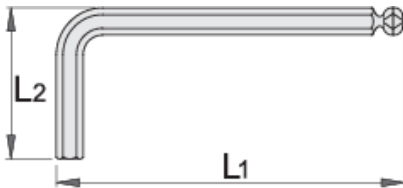

Имбус клуч топчест, долг

220/3SL

Profiles

Product features

- материјал: специјален хром ванадиум челик
- целосно појачан и кален
- никлуван

		L1	L2	
608524	1.5	91.5	15.5	6
608525	2	102	18	7
608526	2.5	114.5	20.5	10
608527	3	129	23	14
608528	4	144	29	22
608529	5	165	33	35

		L1	L2	
608530	6	186	38	55
608531	8	208	44	105
608532	10	234	50	105

* Сликите на производите се симболични. Сите димензии се во мм, тежината е во грамови. Сите наведени димензии може да се разликуваат во ниво на толеранција