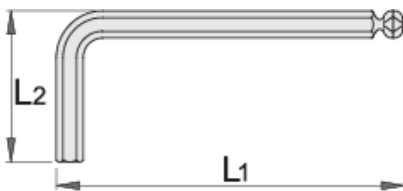

Имбус клуч топчест, долг

220/3SL

Profiles

Product features

- материјал: специјален хром ванадиум челик
- целосно појачан и кален
- никлуван

		L1	L2	
608524	1.5	91.5	15.5	6
608525	2	102	18	7
608526	2.5	114.5	20.5	10
608527	3	129	23	14
608528	4	144	29	22
608529	5	165	33	35

		L1	L2	
608530	6	186	38	55
608531	8	208	44	105
608532	10	234	50	105

* Сликите на производите се симболични. Сите димензии се во мм, тежината е во грамови. Сите наведени димензии може да се разликуваат во ниво на толеранција