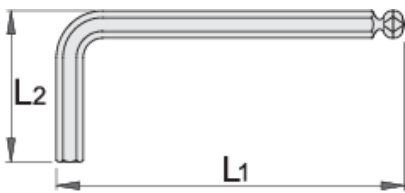

롱 타입 볼엔드 헥스 렌치

220/3SL

프로파일

제품 특징

- 재질: 프리미엄 크롬 바나듐 스틸
- 완전 경화 및 담금질
- 표면 마감: 니켈 도금

Barcode	Hex Head Size	L1	L2	Weight
608524	1.5	91.5	15.5	6
608525	2	102	18	7
608526	2.5	114.5	20.5	10
608527	3	129	23	14
608528	4	144	29	22
608529	5	165	33	35

		L1	L2	
608530	6	186	38	55
608531	8	208	44	105
608532	10	234	50	105

* Images of products are symbolic. All dimensions are in mm, and weight is in grams. All listed dimensions may vary in tolerance.

사용법 (사진)