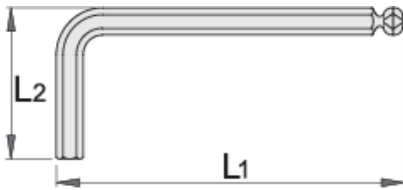

롱 타입 볼엔드 헥스 렌치

220/3SL

프로파일

제품 특징

- 재질: 프리미엄 크롬 바나듐 스틸
- 완전 경화 및 담금질
- 표면 마감: 니켈 도금

Barcode	Hex Size	L1	L2	Weight
608524	1.5	91.5	15.5	6
608525	2	102	18	7
608526	2.5	114.5	20.5	10
608527	3	129	23	14
608528	4	144	29	22
608529	5	165	33	35

		L1	L2	
608530	6	186	38	55
608531	8	208	44	105
608532	10	234	50	105

* Images of products are symbolic. All dimensions are in mm, and weight in grams. All listed dimensions may vary in tolerance.

사용법 (사진)